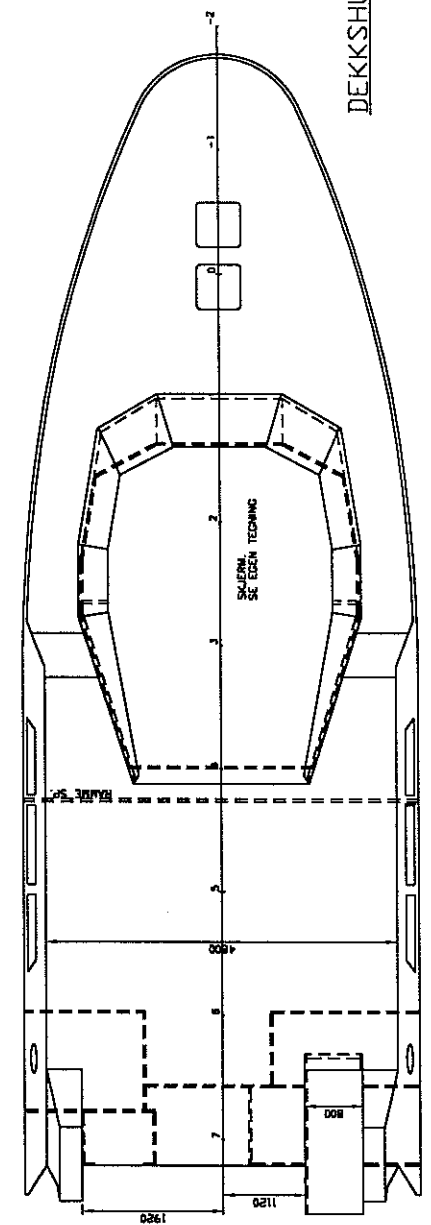

DEKSHUSTAK

SKOTT H. DEKK OG LUGARDØRK

HØVEDDIMENSJONER:

- LENGDE DA 19,95 M
- LENGDE V/L 17,50 M
- BREDDJE SPANT 5,40 M
- BREDDJE V/L 5,00 M
- SPT. AVSTAND 1,68 M

BJELKEBUKT I ALLE UTVENDIGE DEKK B/100.  
NB! DENNE TEGNING MÅ SEES SAMMEN MED MIDTSPANT 992261

<b>B</b> BATUTRUSTNING AS TEL: 547111 FAX: 547122 5420 RUBBSTADNESET		Skala: 1:50 Tegning nr.: 201-1 Dato: 10.1
<b>C</b>		Skala: 1:50 Tegning nr.: 201-1 Dato: 10.1
O.V.D.S 8001 NARVIK		201-1 992011 C