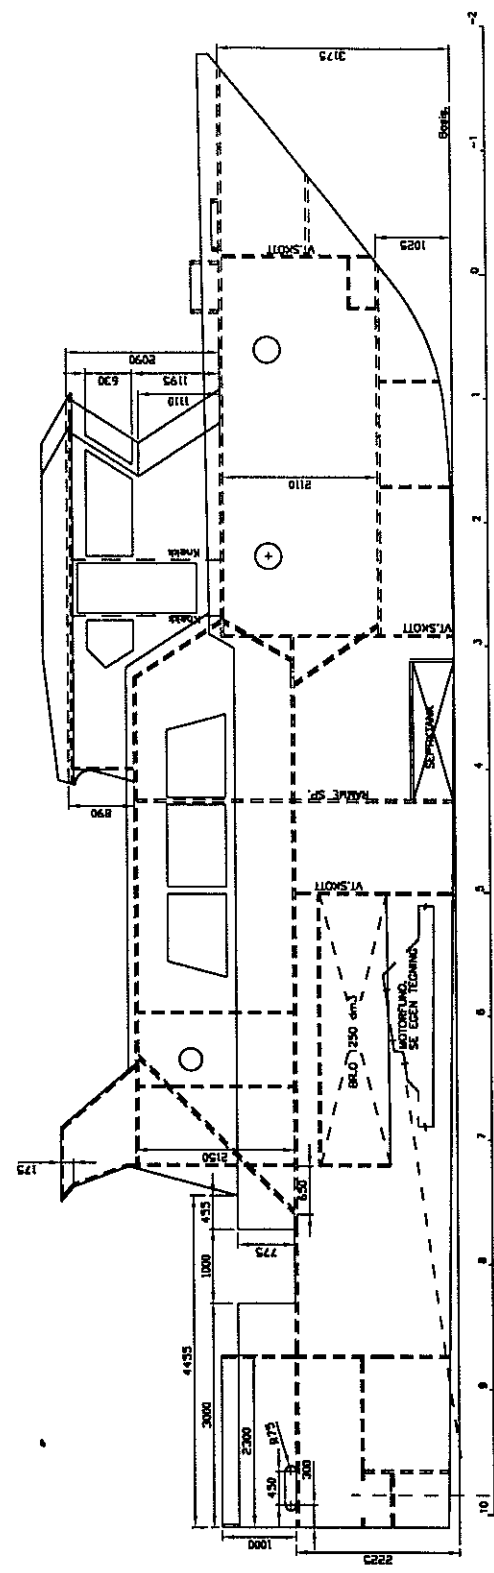

DEKSHUSTAK

SKOTT H. DEKK OG LUGARDØRK

HØVEDDIMENSJONER:

- LENGDE DA 19,95 M
- LENGDE V/L 17,50 M
- BREDDJE SPANT 5,40 M
- BREDDJE V/L 5,00 M
- SPT. AVSTAND 1,68 M

BJELKEBUKT I ALLE UTVENDIGE DEKK B/100.  
NB! DENNE TEGNING MÅ SEES SAMMEN MED MIDTSPANT 992261

<b>B</b> BATUTRUSTNING AS TEL: 547111 FAX: 547122 5420 RUBBSTADNESET		Skala: 1:50 Tegning nr.: 201-1 Dato: 10.1
<b>C</b>		Skala: 1:50 Tegning nr.: 201-1 Dato: 10.1
O.V.D.S 8001 NARVIK		201-1 992011 C