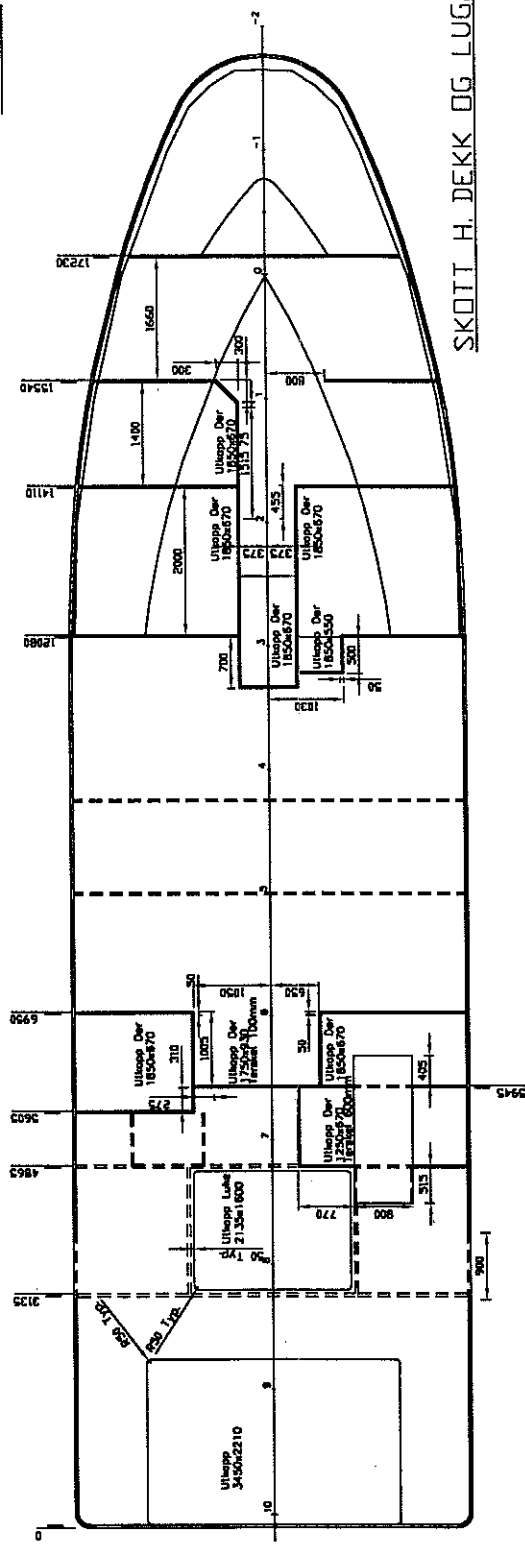

DEKSHUSTAK

SKOTT H. DEKK OG LUGARDØRK

HØVEDDIMENSJONER:

- LENGDE DA 19,95 M
- LENGDE V/L 17,50 M
- BREDDJE SPANT 5,40 M
- BREDDJE V/L 5,00 M
- SPT. AVSTAND 1,68 M

BJELKEBUKT I ALLE UTVENDIGE DEKK B/100.  
NB! DENNE TEGNING MÅ SEES SAMMEN MED MIDTSPANT 992261

<b>B</b> BATUTRUSTNING AS TEL: 547111 FAX: 547122 5420 RUBBSTADNESET		Skala: 1:50 Tegning nr.: 201-1 Dato: 10.1
<b>C</b>		Skala: 1:50 Tegning nr.: 201-1 Dato: 10.1
O.V.D.S 8001 NARVIK		201-1 992011 C