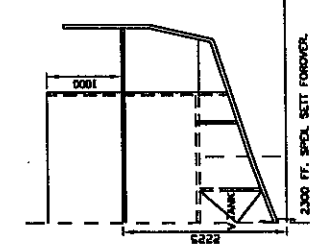

DEKSHUSTAK

SKOTT H. DEKK OG LUGARDØRK

HØVEDDIMENSJONER:

- LENGDE DA 19,95 M
- LENGDE V/L 17,50 M
- BREDDJE SPANT 5,40 M
- BREDDJE V/L 5,00 M
- SPT. AVSTAND 1,68 M

BJELKEBUKT I ALLE UTVENDIGE DEKK B/100.  
NB! DENNE TEGNING MÅ SEES SAMMEN MED MIDTSPANT 992261