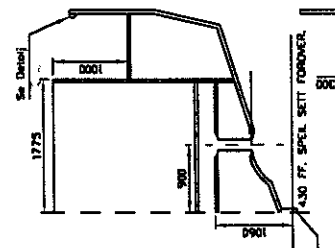

DEKSHUSTAK

SKOTT H. DEKK OG LUGARDØRK

HØVEDDIMENSJONER:

- LENGDE DA 19,95 M
- LENGDE V/L 17,50 M
- BREDDJE SPANT 5,40 M
- BREDDJE V/L 5,00 M
- SPT. AVSTAND 1,68 M

BJELKEBUKT I ALLE UTVENDIGE DEKK B/100.  
NB! DENNE TEGNING MÅ SEES SAMMEN MED MIDTSPANT 992261