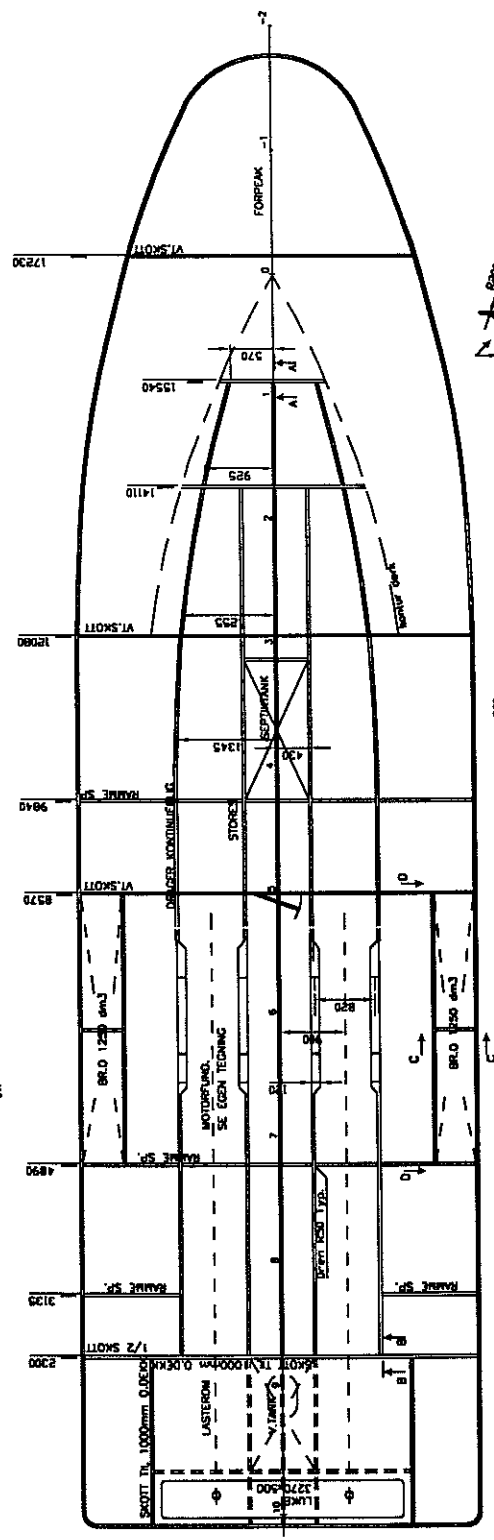

DEKSHUSTAK

SKOTT H. DEKK OG LUGARDØRK

HØVEDDIMENSJONER:

- LENGDE DA 19,95 M
- LENGDE V/L 17,50 M
- BREDDJE SPANT 5,40 M
- BREDDJE V/L 5,00 M
- SPT. AVSTAND 1,68 M

BJELKEBUKT I ALLE UTVENDIGE DEKK B/100.  
NB! DENNE TEGNING MÅ SEES SAMMEN MED MIDTSPANT 992261

<b>B</b> BATUTRUSTNING AS TEL: 547111 FAX: 547122 5420 RUBBSTADNESET		Skala: 1:50 Tegning nr.: 201-1 Dato: 10.1
<b>C</b>		Skala: 1:50 Tegning nr.: 201-1 Dato: 10.1
O.V.D.S 8001 NARVIK		201-1 992011 C