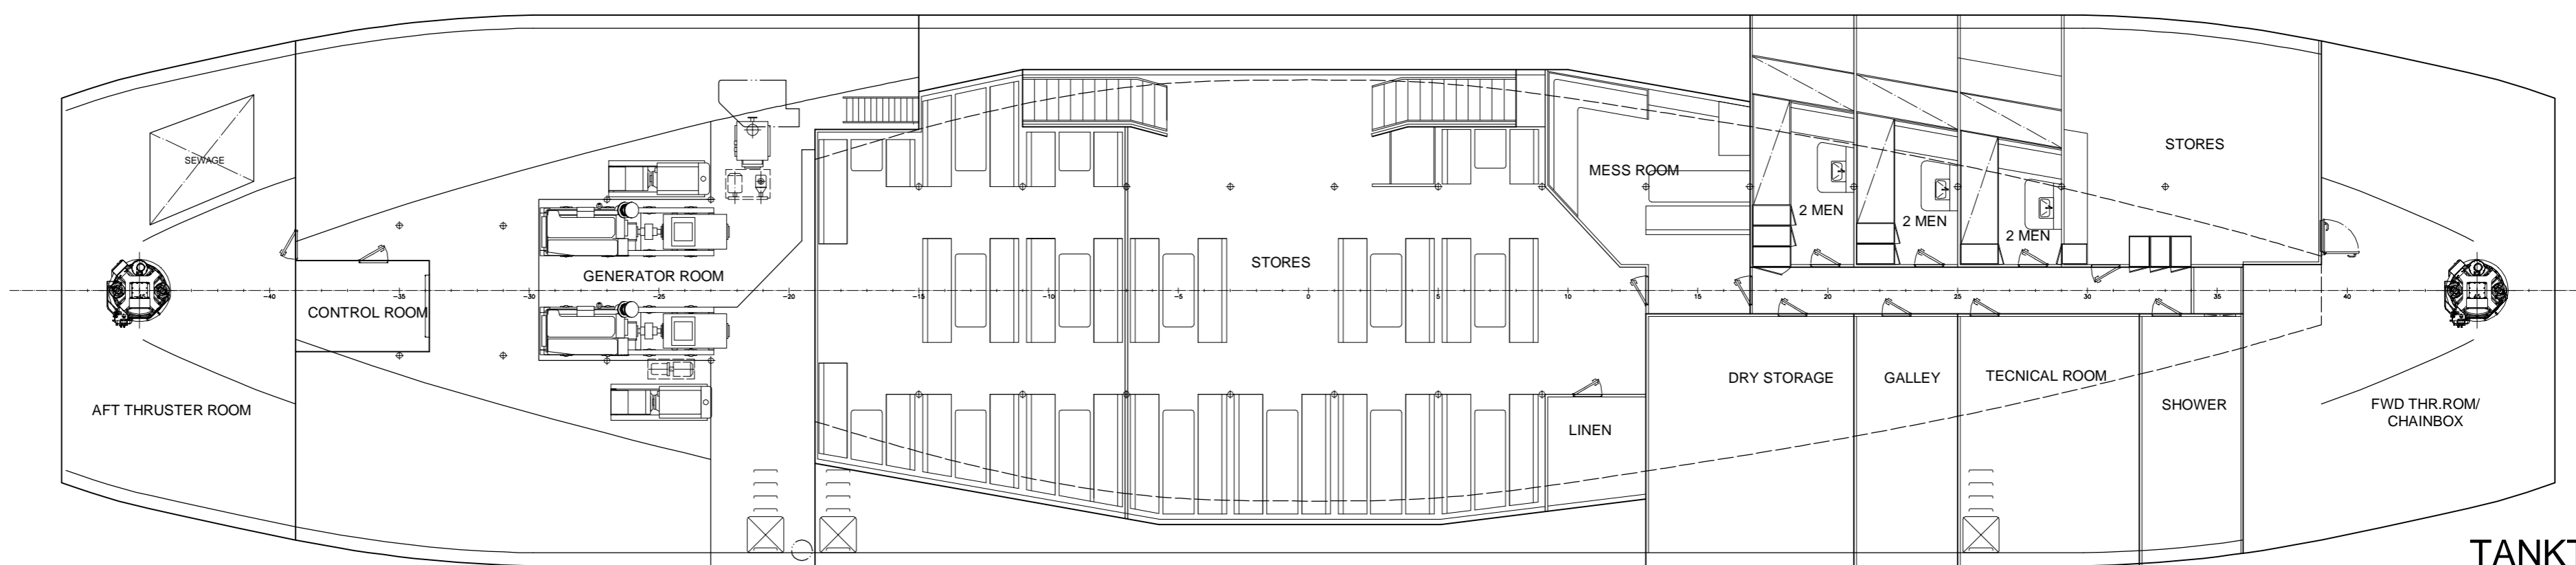

PROFILE STARBOARD

BOAT DECK

WHEELHOUSE DECK

MEZZANINE DECK

MAIN DECK

TANKTOP

**HOVEDDIMENSJONER**

LENGDE O. A. (foldet kjørelem)	51,00 m
LENGDE	46,90 m
BREDDE PÅ SPANT	10,60 m
DYBDE I RISS	4,20 m
BJELKEBUKT	0,15 m
BRUTTOTONNASJE	493