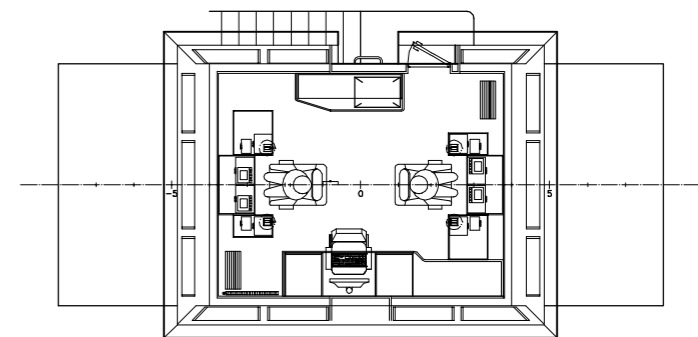

PROFILE STARBOARD

BOAT DECK

WHEELHOUSE DECK

MEZZANINE DECK

MAIN DECK

TANKTOP

**HOVEDDIMENSJONER**

LENGDE O. A. (foldet kjørelem)	51,00 m
LENGDE	46,90 m
BREDDE PÅ SPANT	10,60 m
DYBDE I RISS	4,20 m
BJELKEBUKT	0,15 m
BRUTTOTONNASJE	493