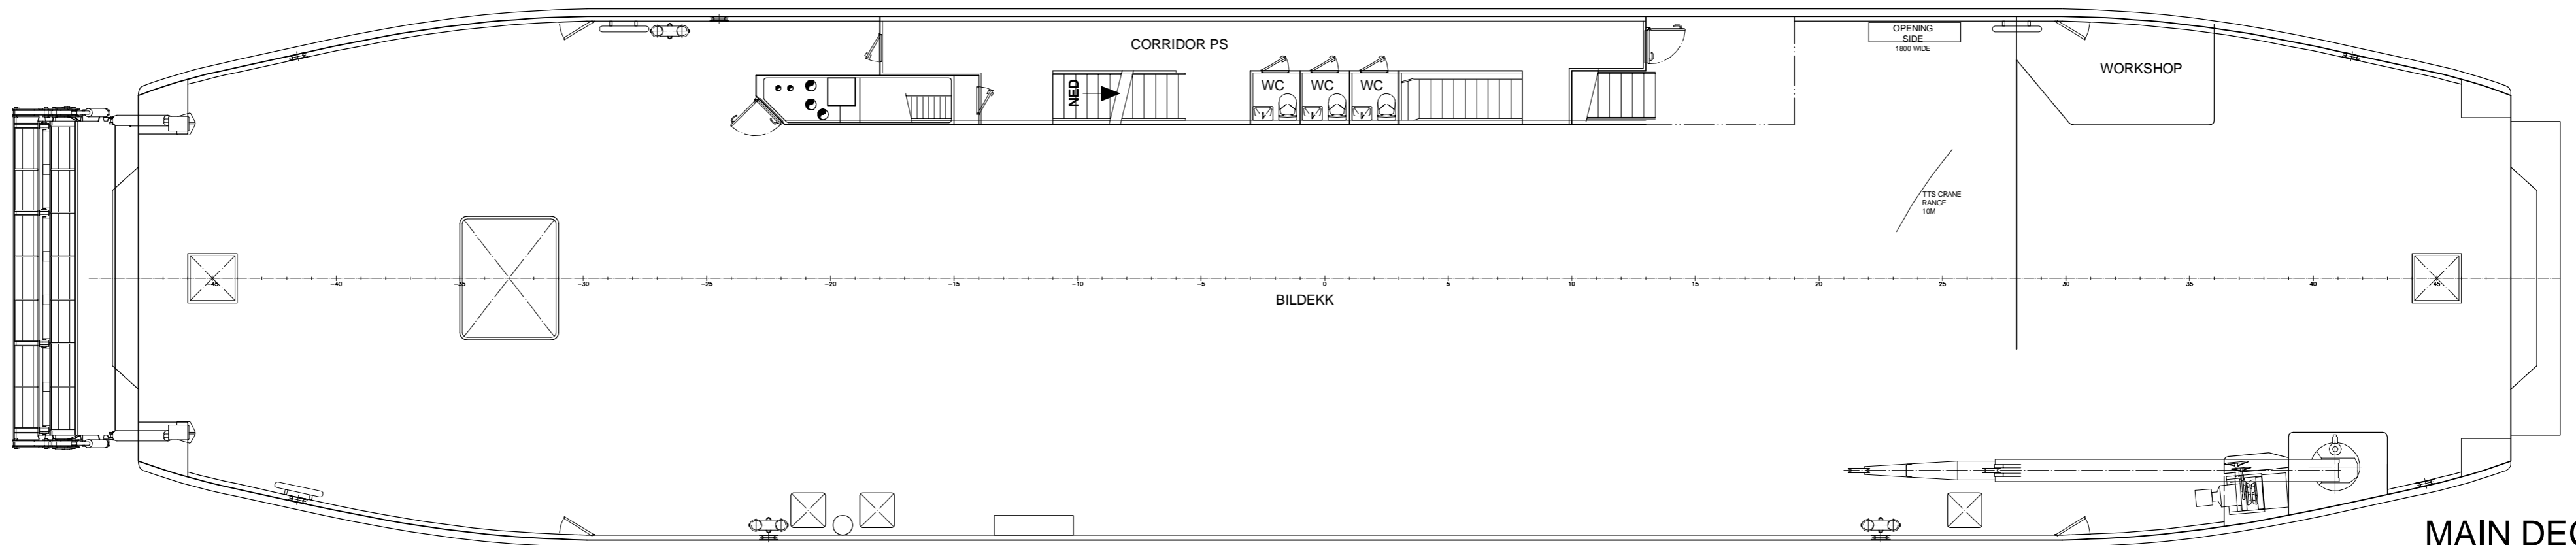

PROFILE STARBOARD

BOAT DECK

WHEELHOUSE DECK

MEZZANINE DECK

MAIN DECK

TANKTOP

**HOVEDDIMENSJONER**

LENGDE O. A. (foldet kjørelem)	51,00 m
LENGDE	46,90 m
BREDDE PÅ SPANT	10,60 m
DYBDE I RISS	4,20 m
BJELKEBUKT	0,15 m
BRUTTOTONNASJE	493

C	Dokumentasjon Sjøfartsdirektoratet	25.10.17	VJ	-	-	-	-
A	Registration cargo vessel	07.12.15	VJ	B	Changed tonnage, and instal. ramp	20.05.16	VJ
REV	ALTERATIONS	DATE	SIGN.	REV	ALTERATIONS	DATE	SIGN.
YARD NO/NAME		BLOCK		CLIENT			
72 - MF "EIKSUND"							
GENERAL ARRANGEMENT				Hæhre Maskinutleie AS			
HÆHRE IV - LMUS				P.O.Box 73, 3371 Vikersund			
DEP.	MM PRO.	2033	MM DWG. NO.	SCALE	YARD DWG. NO.		
DATE	APPR.	2033-101-002		1:100	S.N.4		
DES.	CHK.	FILE	.../2033-101-001-1.dwg		REV	SFI	
					C	101	
REV / APPROVED BY	Dalegaten 137 N-6518 Kristiansund Tel.: +47 715 83000 E-mail: slw@moremaritime.com			SHEET	FORMAT A1S		
				TO REPLACE	S.N.4		
				REPLACED BY			
				INFO			