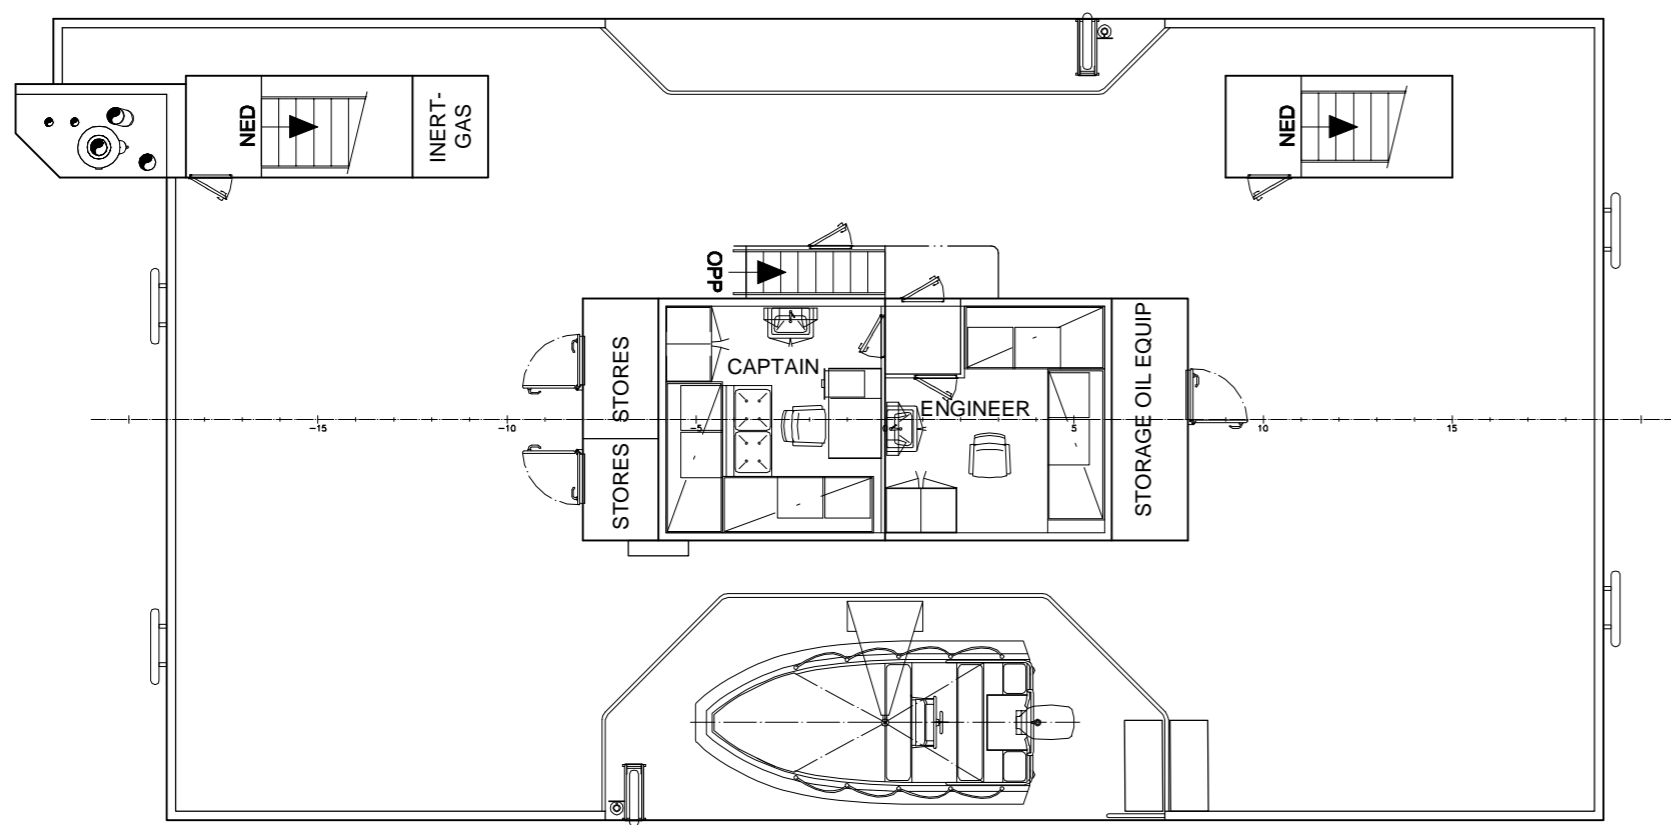

PROFILE STARBOARD

BOAT DECK

WHEELHOUSE DECK

MEZZANINE DECK

MAIN DECK

TANKTOP

**HOVEDDIMENSJONER**

LENGDE O. A. (foldet kjørelem)	51,00 m
LENGDE	46,90 m
BREDDE PÅ SPANT	10,60 m
DYBDE I RISS	4,20 m
BJELKEBUKT	0,15 m
BRUTTOTONNASJE	493